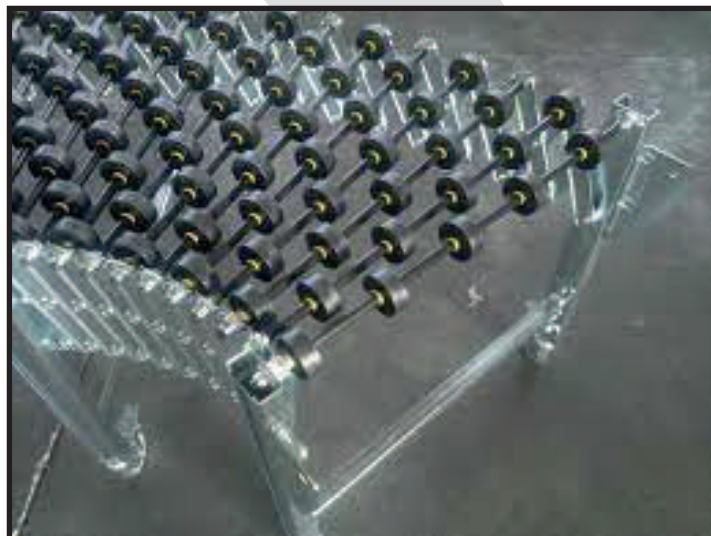

FILMA GRL-ECO

DESCRIZIONE

La rulliera estensibile GRL-ECO realizzata da Filma è una rulliera a rotelle folli in plastica, dotata di piastre in lamiera tra loro collegate "a fisarmonica". Struttura interamente zincata. I sostegni possono essere regolati per la determinazione dell'altezza. Ruote con freno, fermo finale per arresto scatola.

CARATTERISTICHE

- GRL/500/2-ECO Rotelle complet. plastica d.48 mm/chiusa 1000 aperta 3000 / largh. 500
- GRL/500/3-ECO Rotelle complet. plastica d.48 mm/chiusa 1400 aperta 4500 / largh. 500
- GRL/500/4-ECO Rotelle complet. plastica d.48 mm/chiusa 1800 aperta 6000 / largh. 500
- GRL/500/5-ECO Rotelle complet. plastica d.48 mm/chiusa 2200 aperta 7500 / largh. 500
- GRL/500/6-ECO Rotelle complet. plastica d.48 mm/chiusa 2600 aperta 9000 / largh. 500
- GRL/650/2-ECO Rotelle complet. plastica d.48 mm/chiusa 1000 aperta 3000 / largh. 650
- GRL/650/3-ECO Rotelle complet. plastica d.48 mm/chiusa 1400 aperta 4500 / largh. 650
- GRL/650/4-ECO Rotelle complet. plastica d.48 mm/chiusa 1800 aperta 6000 / largh. 650
- GRL/650/5-ECO Rotelle complet. plastica d.48 mm/chiusa 2200 aperta 7500 / largh. 650
- GRL/650/6-ECO Rotelle complet. plastica d.48 mm/chiusa 2600 aperta 9000 / largh. 650