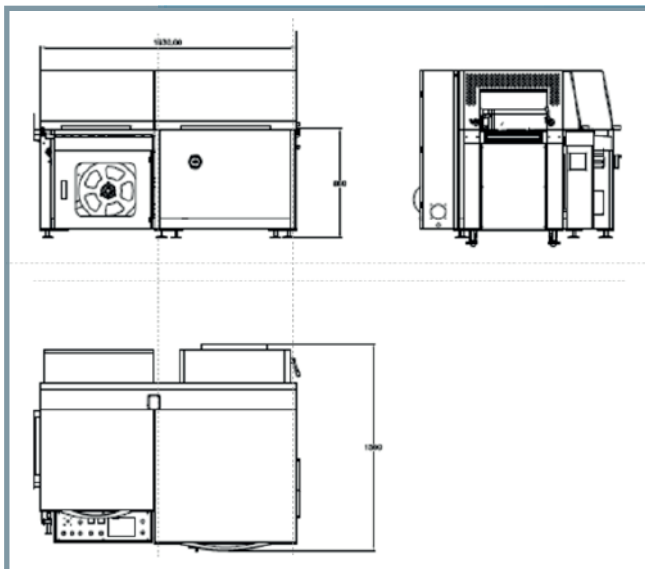

Si possono confezionare prodotti per un massimo di dimensioni di 400 mm di larghezza, 240 mm di altezza e lunghezza senza limiti.

La velocità massima è di 3.600 pezzi/ora a seconda del prodotto confezionato.

La macchina è interfacciabile a qualsiasi sistema di controllo ed è dotata di pannello touchscreen.

La flessibilità di impostazione delle dimensioni dei prodotti imballabili rende facilmente adattabile la macchina ogni volta che cambiano le esigenze aziendali.

## DIMENSIONI

## DATI TECNICI

Alimentazione elettrica	V/Hz	220/50
Potenza massima installata	KW	3
Dimensioni utili barre saldanti	mm	400 * L $\infty$
Dimensione max. prodotto	mm	400 * 240 * L $\infty$
Dimensione max. fascia bobina	mm	700
Altezza nastro ingresso	mm	884
Produzione oraria	P/H	Max 3.600
Sistema di saldatura	-	In continuo
Pannello di comando	-	Touchscreen a colori, 4.3 pollici
Azionamento drive motore	-	Elettrico e pneumatico
Apertura barra saldante	-	Impostabile da pannello di comando touchscreen
Regolazione velocità nastri	-	Tramite inverter