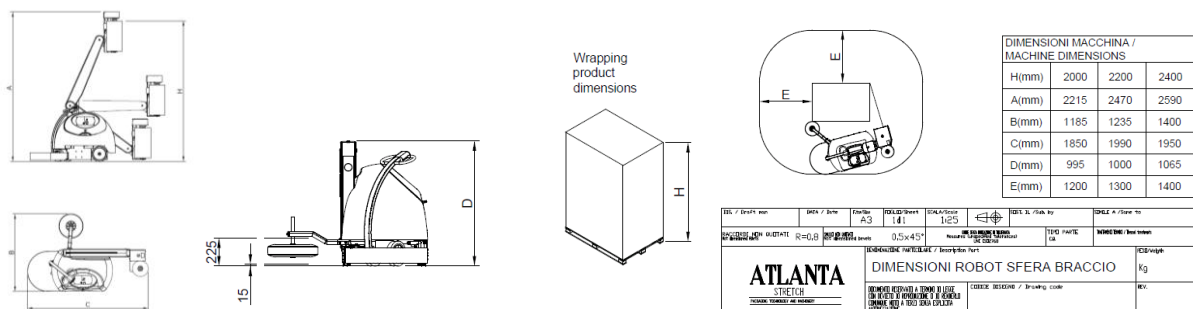

Carrello semimovente - Fasciapallet

SFERA EASY

DESCRIZIONE

Macchina semimovente per avvolgere in meno di un minuto carichi palletizzati di qualsiasi forma, peso e dimensione con film estensibile o film macroforato

Con Sfera-Easy (facile da usare) si completa la gamma di macchine semoventi, questa versione si caratterizza per le funzioni semplificate.

DIMENSIONI

DATI TECNICI

<i>Alimentazione elettrica</i>	V	230 / 50-60 Hz
<i>PRS Sistema di prestiro motorizzato a 3 rulli comandato elettronicamente con rapporti intercambiabili</i>	%	150/200/250
<i>PS Sistema di prestiro motorizzato a 3 rulli con 2 motori regolabile da quadro comandi</i>	%	Variazione continua da 120 a 350
<i>Dimensione min pallet</i>	mm	600 x 600
<i>Altezza std pallet</i>	mm	2100
<i>Altezza opzionale pallet</i>	mm	2400 – 2700 – 3000 - 3500
<i>Peso della macchina</i>	Kg	325